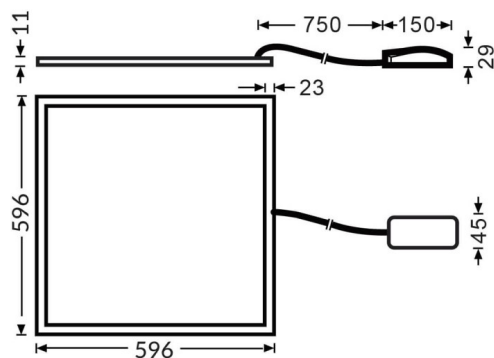

E-PANEL

Code article	86.R001.4301.01
Type de produit	Intérieurs
Catégorie	Luminaires encastrés
Famille	E-PANEL
Sous-famille	E-PANEL
Pictograms	

Dimensions

Product dimensions (mm) 596x596x11

Dessin technique

Produit	
Puissance système (W)	35
Flux lumineux utile (lm)	4200
Efficacité lumineuse (lm/W)	120
Angle de faisceau	120
Durée de vie	50000h L80B10
IP	20 / 40
Marque de la LED	Seoul
Équipement	On-Off
Température de couleur (K)	3000
Uniformité chromatique (SDCM)	SDCM3
CRI	80